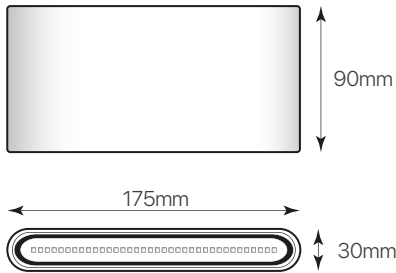

demon-2

ficha técnica

datasheet

ref. 5551831

Nombre / Name	Demon-2
Referencia / Reference	5551831
Materiales / Materials	Aluminio / Aluminium
Difusor / Diffuser	Cristal / Glass
Potencia / Power	2x6W
Temperatura de color / Color temperature	4000K
Flujo luminoso / Luminous flux	680lm
Ángulo de apertura / Beam angle	120°
IP	54
IK	06
F.P.	>0.5
UGR	<16
IRC	>80
Chip	OSRAM
Driver	Eaglerise
Vida media (duración) / Average life	25.000h
Clase energética / Energy class	G
Aislamiento eléctrico / Electrical isolation	Clase I / Class I
Colores / Colors	Blanco / White
Medida exterior / Product size	175mm x 90mm x 30mm
Tª (ambiente/trabajo) / Tª (environment/work)	-20°C ~ 50°C
Input	AC220 ~ 240V
Output	DC28-42V 250mA
Frecuencia / Frequency	50/60Hz
Peso / Weight	0,510 kg
Certificados / Certificates	CE + RoHS
Garantía / Warranty	2 años / 2 years