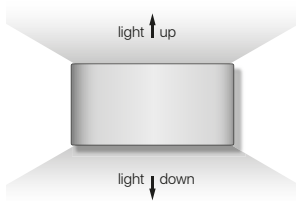

demon-2

ficha técnica

datasheet

ref. 5551831

Nombre / Name	Demon-2
Referencia / Reference	5551831
Materiales / Materials	Aluminio / Aluminium
Difusor / Diffuser	Cristal / Glass
Potencia / Power	2x6W
Temperatura de color / Color temperature	4000K
Flujo luminoso / Luminous flux	680lm
Ángulo de apertura / Beam angle	120°
IP	54
IK	06
F.P.	>0.5
UGR	<16
IRC	>80
Chip	OSRAM
Driver	Eaglerise
Vida media (duración) / Average life	25.000h
Clase energética / Energy class	G
Aislamiento eléctrico / Electrical isolation	Clase I / Class I
Colores / Colors	Blanco / White
Medida exterior / Product size	175mm x 90mm x 30mm
Tª (ambiente/trabajo) / Tª (environment/work)	-20°C ~ 50°C
Input	AC220 ~ 240V
Output	DC28-42V 250mA
Frecuencia / Frequency	50/60Hz
Peso / Weight	0,510 kg
Certificados / Certificates	CE + RoHS
Garantía / Warranty	2 años / 2 years